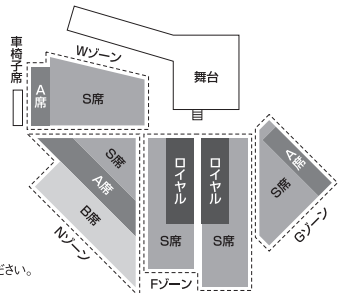

とき **10月3日(木) 開演18時 (開場17時、終演21時頃)**

ところ **特別名勝 栗林公園 檜御殿跡特設能舞台(商工奨励館西側芝生広場)**

香川県高松市栗林町1丁目20番16号

●雨天の場合:レクザムホール(香川県県民ホール) 小ホール

当日は混雑が予想されますので、公共交通機関でお越し下さい。

- アクセス
- 栗林公園前バス停から徒歩1分
 - JR栗林駅から徒歩15分
 - JR高松駅から車で約7分
 - 高松中央ICから車で約20分

雨天会場決定案内は **10月3日(木) 午前9時** に栗林公園HP、県民ホールHPIにて発表いたします。

問い合わせ先:県民ホールサービスセンター tel.087-823-5023(10時より受付)

レクザムホール(香川県県民ホール) 小ホール
香川県高松市玉藻町9-10

- JR高松駅から徒歩8分
- 各方面からJR利用、終点高松駅下車徒歩8分
- 各方面から高速バス利用、終点高松駅下車徒歩8分
- 駐車場のご利用 ホール専用の駐車場はございません。
- ホール周辺の有料駐車場をご利用ください。

チケット料金

- ロイヤル 16,000円
- S席 12,000円
- A席 10,000円
- B席 8,000円

※未就学児の入場はご遠慮ください。
※車椅子席ご希望の方は県民ホールサービスセンターまでお問い合わせください。

- 雨天会場に変更になった場合や出演者・内容が変更になった場合、入場券の払い戻し・変更・キャンセルなどはできませんので、予めご了承ください。
- 上演途中で天候が悪化してきた場合、一曲の終了をもって公演成立とさせていただきます。